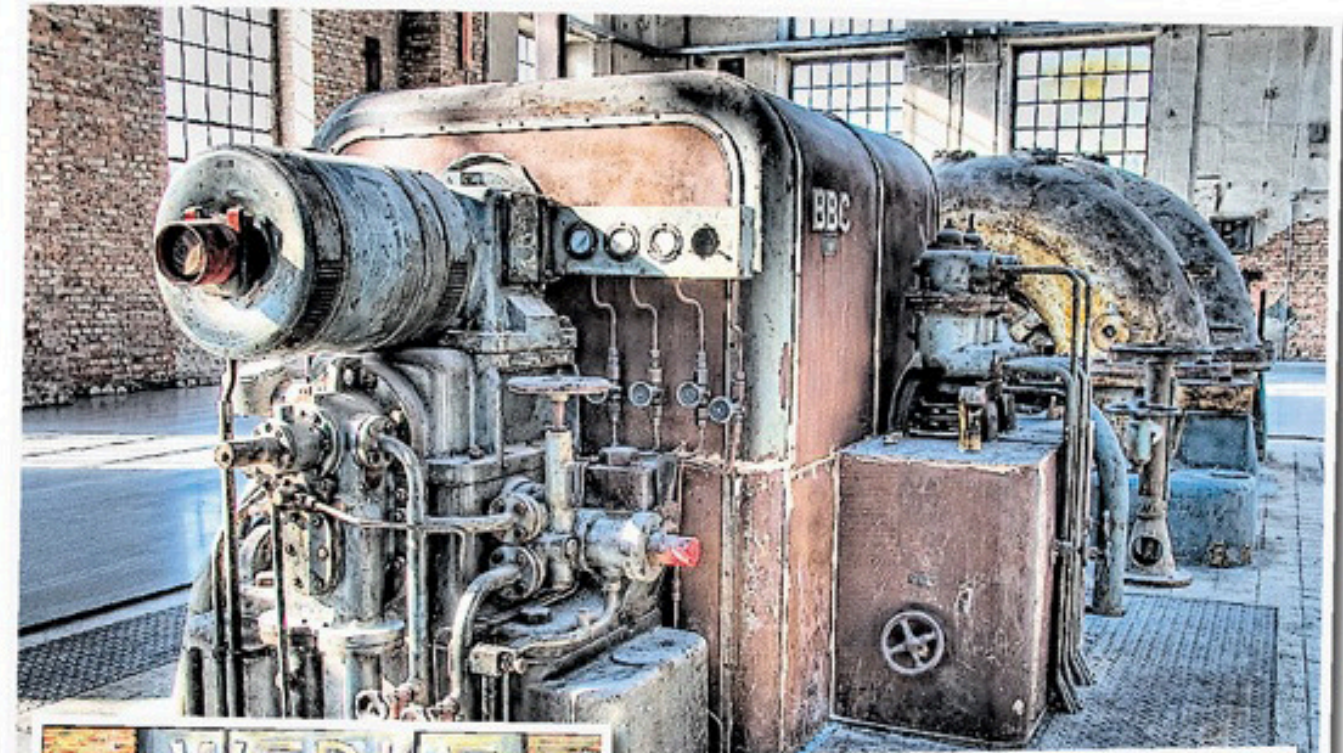

Die Mitglieder Foto-Kunst-Gruppe-Ilsede (Foto rechts, von links) Fritz Brüggeboß, Fritz Lutz, Angelika Stück, Matthias Grimm, Hanno Stück und Hanjo Biehs sowie einige ausgewählte Fotografien.

oh/Werner Pohl

Ilseder Fotokünstler stellen in Braunschweig aus

Vernissage der Ausstellung „Ma(h)lwerke“ mit Impressionen alter Mühlen der Region findet am Donnerstag statt

Dem Fotografieren und Malen verlassener Industrieanlagen hat sich die Foto-Kunst-Gruppe-Ilsede verschrieben. Am Donnerstag, 2. Februar, wird ab 19 Uhr in der alten Schmiede der Braunschweigerischen Maschinenbauanstalt (BMA) eine besondere Ausstellung eröffnet.

nigshütte in Bad Lauterberg. Am Donnerstag, 2. Februar, eröffnet die Gruppe um 19 Uhr nun eine neue Ausstellung in der alten Schmiede der Braunschweigerischen Maschinenbauanstalt (BMA). Unter dem Titel „Ma(h)lwerke“ geht es dabei um Impressionen, die in alten Mühlen der Region entstanden sind.